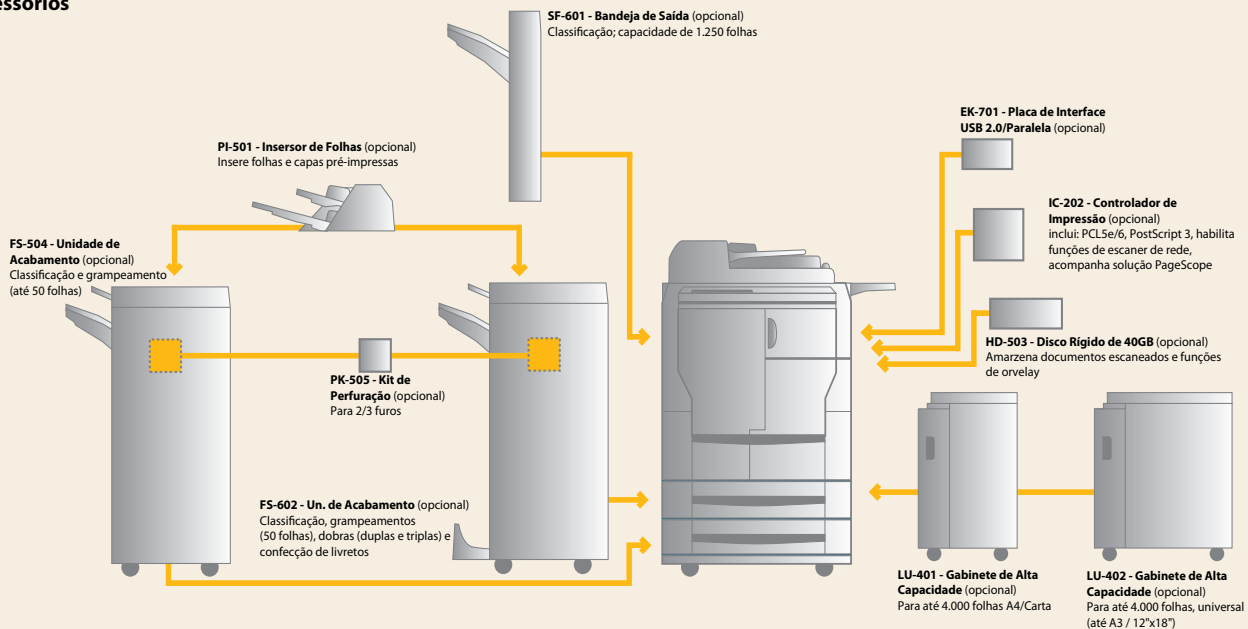

Scanner P/B

- Driver TWAIN⁽³⁾
- Velocidade de 75 opm/600 dpi⁽¹⁾
- Resolução de 200 x 200 dpi / 300 x 300 dpi / 400 x 400 dpi / 600 x 600 dpi
- Formato máximo dos originais até A3
- Interface Ethernet 10/100Mbps⁽²⁾
- Digitalização em TIFF e PDF
- Opções de envio Scan-to-e.mail, Scan-to-FTP, Scan-to-PC⁽²⁾, Scan-to-BOX/HD⁽³⁾

Tipos de mídia

- Papel comum e reciclado de 60 a 105 g/m², papel espesso de 105 a 200 g/m², papel fino de 50 a 60 g/m²⁽⁴⁾, transparências e etiquetas para impressora laser⁽⁴⁾, envelopes⁽⁴⁾ e cartões postais⁽⁴⁾

Capacidade de papel

- Padrão: 3.600 folhas
- Máximo: 7.600 folhas com opcionais

Características Técnicas

- Consumo de energia aproximadamente 2.300W
- Dimensões do equipamento 650(L) x 791(P) x 1.140(A)mm
- Peso de 222 kg

Ciclo Mensal de Trabalho

- Volume máximo até 300.000 páginas⁽¹⁾

**TONER
POLIMERIZADO
SIMITRI®**

Exclusiva tecnologia Konica Minolta, com partículas mínimas e ultra-finas de toner que maximizam os detalhes dos desenhos e deixam os textos muito mais nítidos e legíveis, além de incríveis definições de meio-tons.

- Atende ao padrão ENERGY STAR
- Uso de materiais reciclados
- Mecanismo de reciclagem de toner
- Produzido em fábricas com certificação ISO

(1)A4 Transversal (2)Necessário IC-202 (3)Necessário HD-503 (4)Necessário EK-701

Acessórios

Caso haja interesse em acessórios opcionais, consulte a disponibilidade.

Para garantir o melhor aproveitamento de nossos equipamentos em termos de custo, qualidade de cópia e vida útil, a Konica Minolta tem ampliado a sua expertise técnica como fabricante de equipamentos de precisão para o desenvolvimento e produção de consumíveis e peças de alta qualidade. Para um ótimo desempenho e produtividade, recomendamos o uso de peças e suprimentos originais Konica Minolta.

bizhub e PageScope são marcas registradas ou marcas da KONICA MINOLTA BUSINESS TECHNOLOGIES, INC. Todas as outras marcas e nomes de produtos são marcas registradas ou marcas de seus respectivos proprietários.

Konica Minolta Business Solutions do Brasil Ltda.

Escritório: Rua Cubatão, 320 - 10º andar - Paraíso - São Paulo/SP
Fábrica: Av. Cosme Ferreira, 816 - Manaus/AM
Centro de Distribuição: Av. 100, mód 14, 15 e 16 - sala 12 - Qd 1, S.Industrial TIMS - Serra/ ES
CAC 0800-132611 · <http://www.konicaminolta.com.br>

Autorizada Konica Minolta: