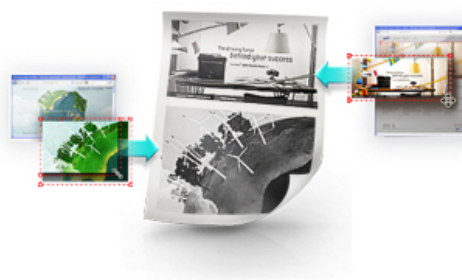

Samsung SCX-4600L

Função Print Screen.

A função Print Screen é uma maneira fácil e rápida que lhe permite imprimir o que vê na tela do computador com um simples toque no botão, e é especialmente útil se você trabalha com grande volume de informação baseada na internet.

O Software Any Web

O software Any Web da Samsung é outra característica útil. Ele permite que o usuário selecione e arraste conteúdos de diferentes páginas, numa nova página em branco na tela, sem necessidade de redimensionamento ou edição de imagens. O software Any Web é uma maneira rápida e fácil de reunir a informação, e você pode salvar as páginas que você que criar em arquivos Tiff ou Pdf.

Geral

Funções

Impressão, Cópia, Digitalização

Impressão

Velocidade (Mono)	Até 22 ppm em A4 (23 ppm em Letter)
Tempo de Saída da Primeira Impressão (Mono)	Menos de 9 s (a partir do Modo Ready)
Resolução	Até 1200 x 1200 ppp efetivos
Duplex	Manual
Emulação	SPL (Samsung Printer Language)