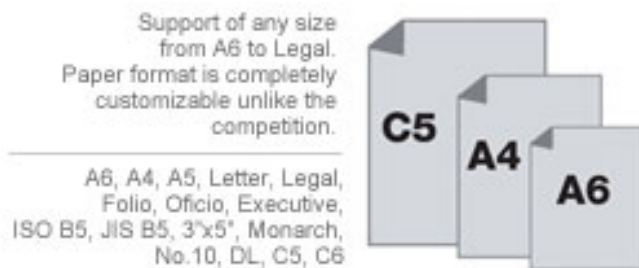

adaptável para diferentes formatos de papel

A SCX-4828FN foi pensada para uso global, e possui uma bandeja para papéis adaptável que aceita formatos internacionais de papel. Entre os tamanhos compatíveis encontram-se: A6, A4, A5, carta, ofício, fôlio, executivo, ISO B5, JIS B5, 3x5, monarch, Nº10, DL, C5 e C6. Tamanho versatilidade prepara seu negócio para o futuro.