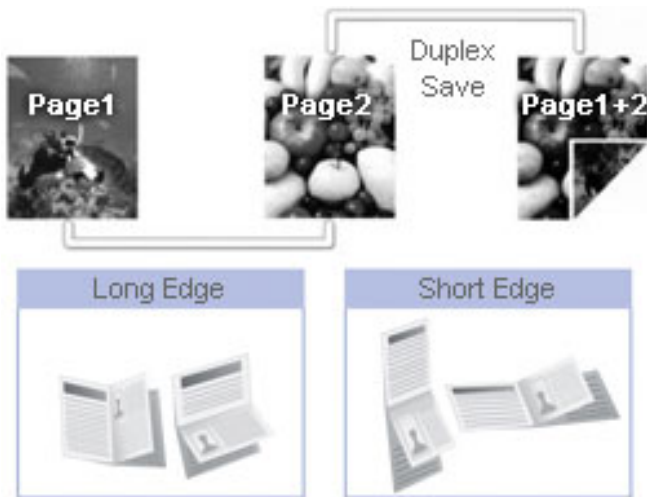

versátil: 5 em 1

A versatilidade é o ponto forte das impressoras 5 em 1, a laser e multifuncionais. Todas as funções que você procura em um único aparelho: é possível imprimir, copiar, digitalizar, utilizar como fax e enviar fax via computador – tudo de forma simples e conveniente. A SCX-4828FN tem um desempenho de alta qualidade, é veloz e versátil o suficiente para ser usada em um ambiente de trabalho.

simples e com Interface de Usuário Gráfico (GUI)

Todos aprenderão rapidamente a operar a impressora, pois o display GUI é simples e fácil de usar. Os menus e as teclas intuitivos reduzem o tempo de treinamento e minimizam os problemas. O departamento de TI pode guardar os manuais do usuário, pois ninguém precisará lê-los para aprender a imprimir, copiar, digitalizar e enviar por fax – tudo rápido e fácil.

duplex eficiente + ADF

As funções muito úteis aumentam a eficiência de seu escritório. O alimentador automático de documentos (ADF), com capacidade para 50 folhas, diminui o tempo de espera e dinamiza os processos de cópia e digitalização. Ao mesmo tempo, o usuário recebe maior controle sobre o processo. O modelo SCX-4828FN contém impressão duplex, reduzindo o tempo de uso e o consumo de papel.