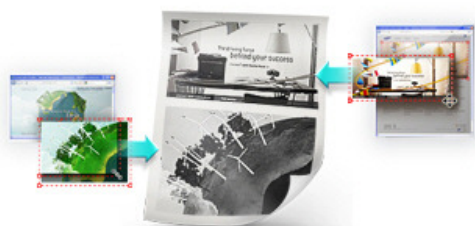

Chamou a atenção? Arraste e imprima.

O software AnyWeb Print da Samsung lhe permite buscar e reunir conteúdo da Web. Você pode utilizar a ML-1865W para facilmente selecionar, arrastar e soltar conteúdo de diferentes páginas da Web em um quadro de recortes na janela do seu navegador, que pode ser impresso, tudo isso enquanto você navega na Web. É uma maneira fácil de coletar, organizar e editar informações úteis e recursos que você só encontra na Internet para grandes projetos - ou apenas por diversão.